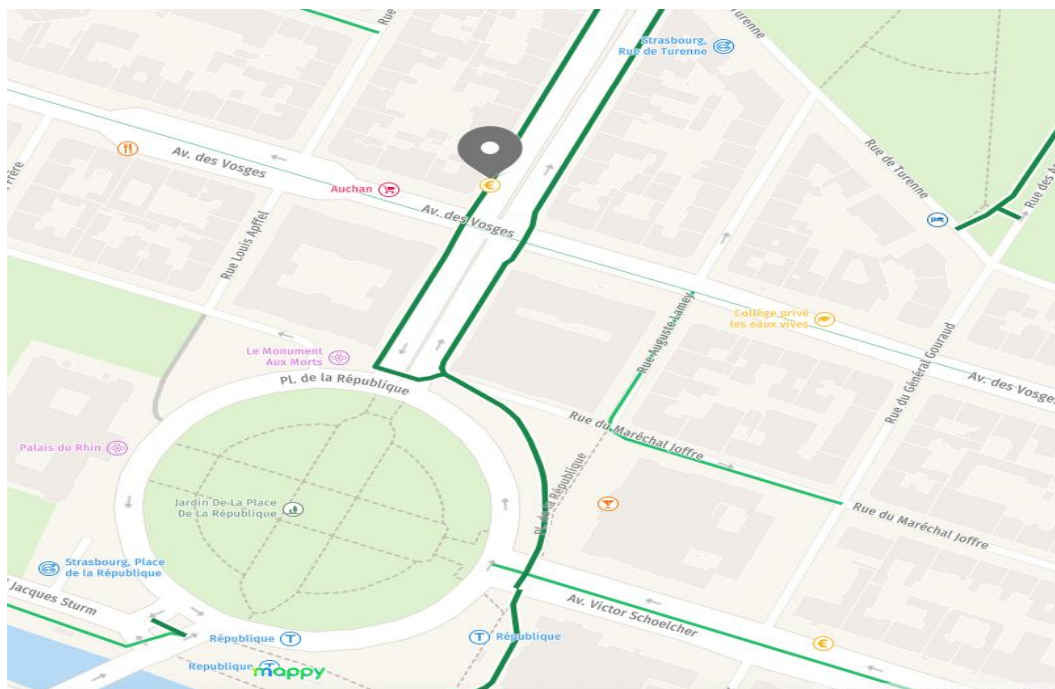

## ACCES VELO - GAE CONSEIL

**GAE CONSEIL**  
**1 avenue de la Paix Simone Veil**  
**67100 Strasbourg**

La piste cyclable passe juste devant l'immeuble.

Vous trouverez à votre disposition des stationnements de vélo aux quatre coins du carrefour avenue de la Paix/avenue des Vosges et un peu plus loin dans l'avenue des Vosges (dans les deux sens) s'il n'y avait plus de place libre au pied de l'immeuble.